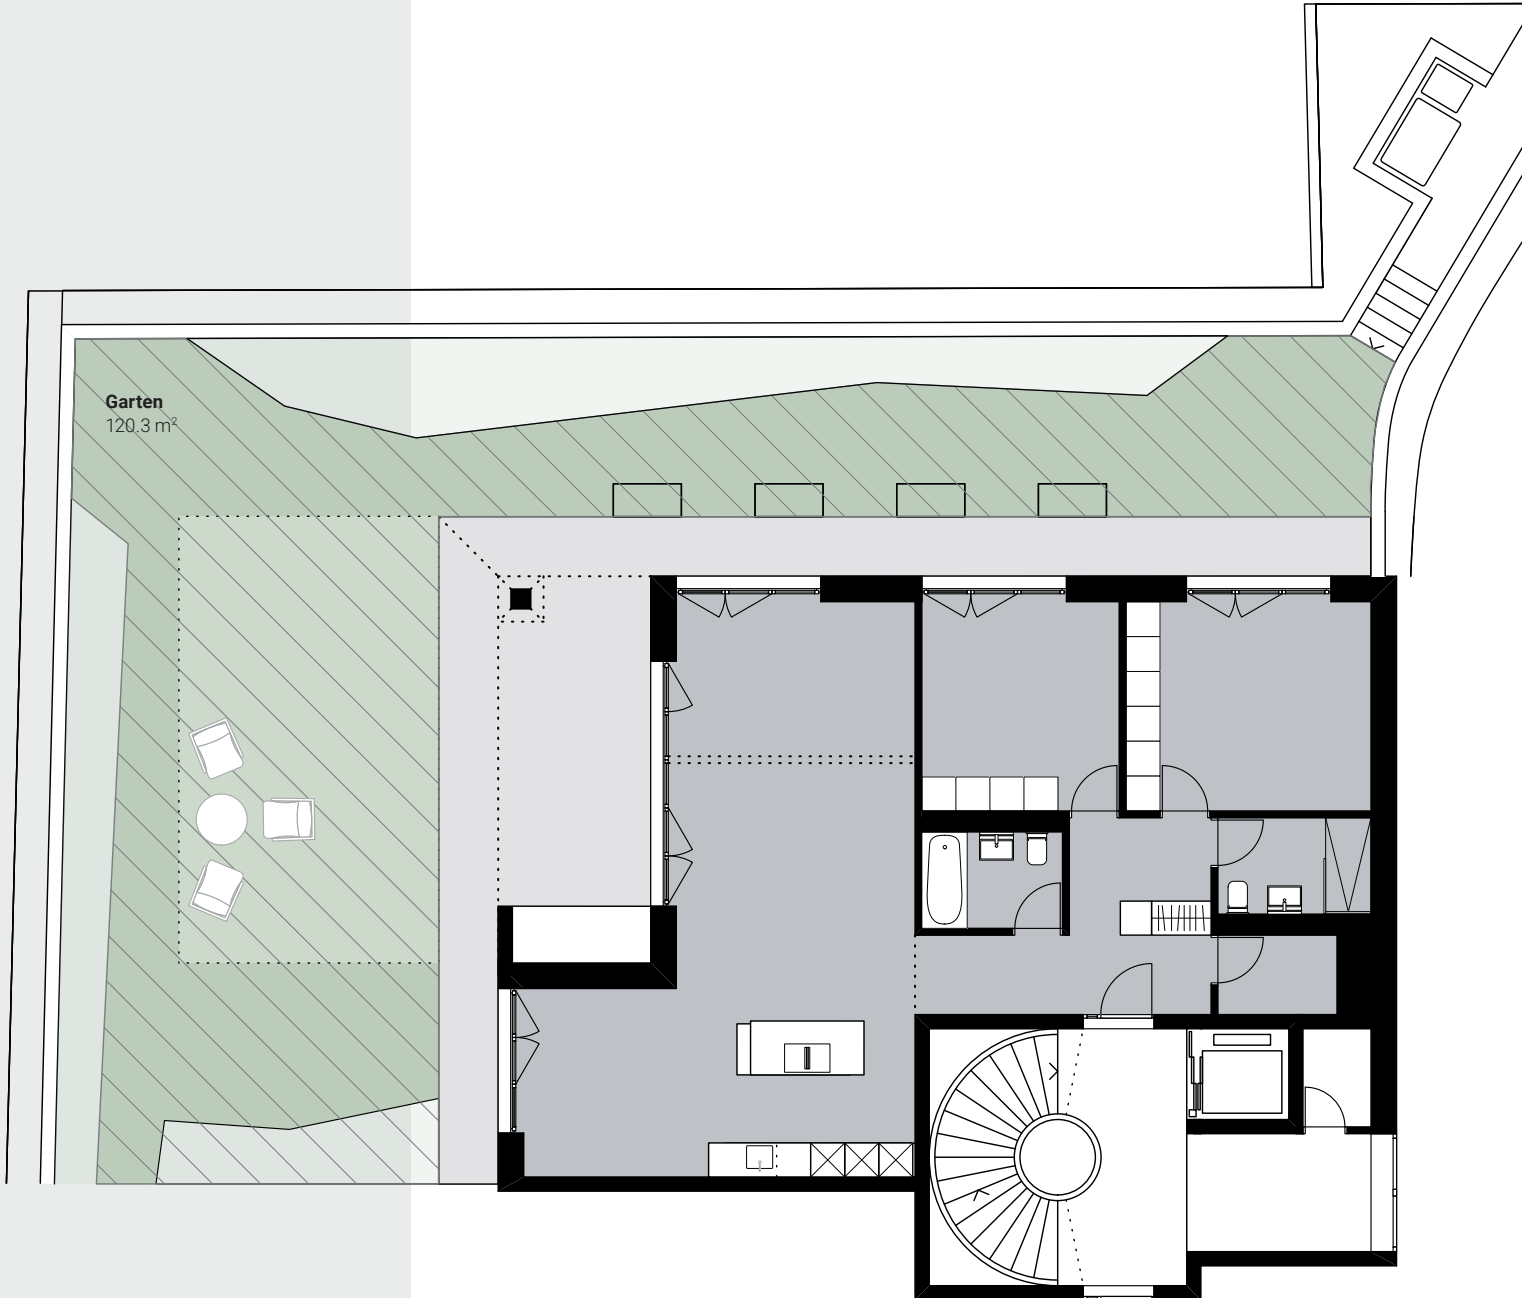

# Wohnung 0.1

Stockwerk	EG
Zimmer	4 ½
Wohnfläche	112.6 m <sup>2</sup>
Sitzplatz	44.2 m <sup>2</sup>
Garten	120.3 m <sup>2</sup>

onda5616.ch

Massstab 1:100

1 m 3 m

Wohnfläche inklusive Innenwände und interne Schächte. Exkl. Aussenreduit und Aussenwände. Änderungen bis Bauvollendung vorbehalten. Alle Angaben sind ca.-Angaben und ohne Gewähr. Massabweichungen sind zu tolerieren.

# Wohnung 0.1

Stockwerk	EG
Zimmer	4 ½
Wohnfläche	112.6 m <sup>2</sup>
Sitzplatz	44.2 m <sup>2</sup>
Garten	120.3 m <sup>2</sup>

onda5616.ch

Masstab 1:150

1 m 3 m

Wohnfläche inklusive Innenwände und interne Schächte. Exkl. Aussenreduit und Aussenwände.  
Änderungen bis Bauvollendung vorbehalten. Alle Angaben sind ca.-Angaben und ohne Gewähr.  
Massabweichungen sind zu tolerieren.