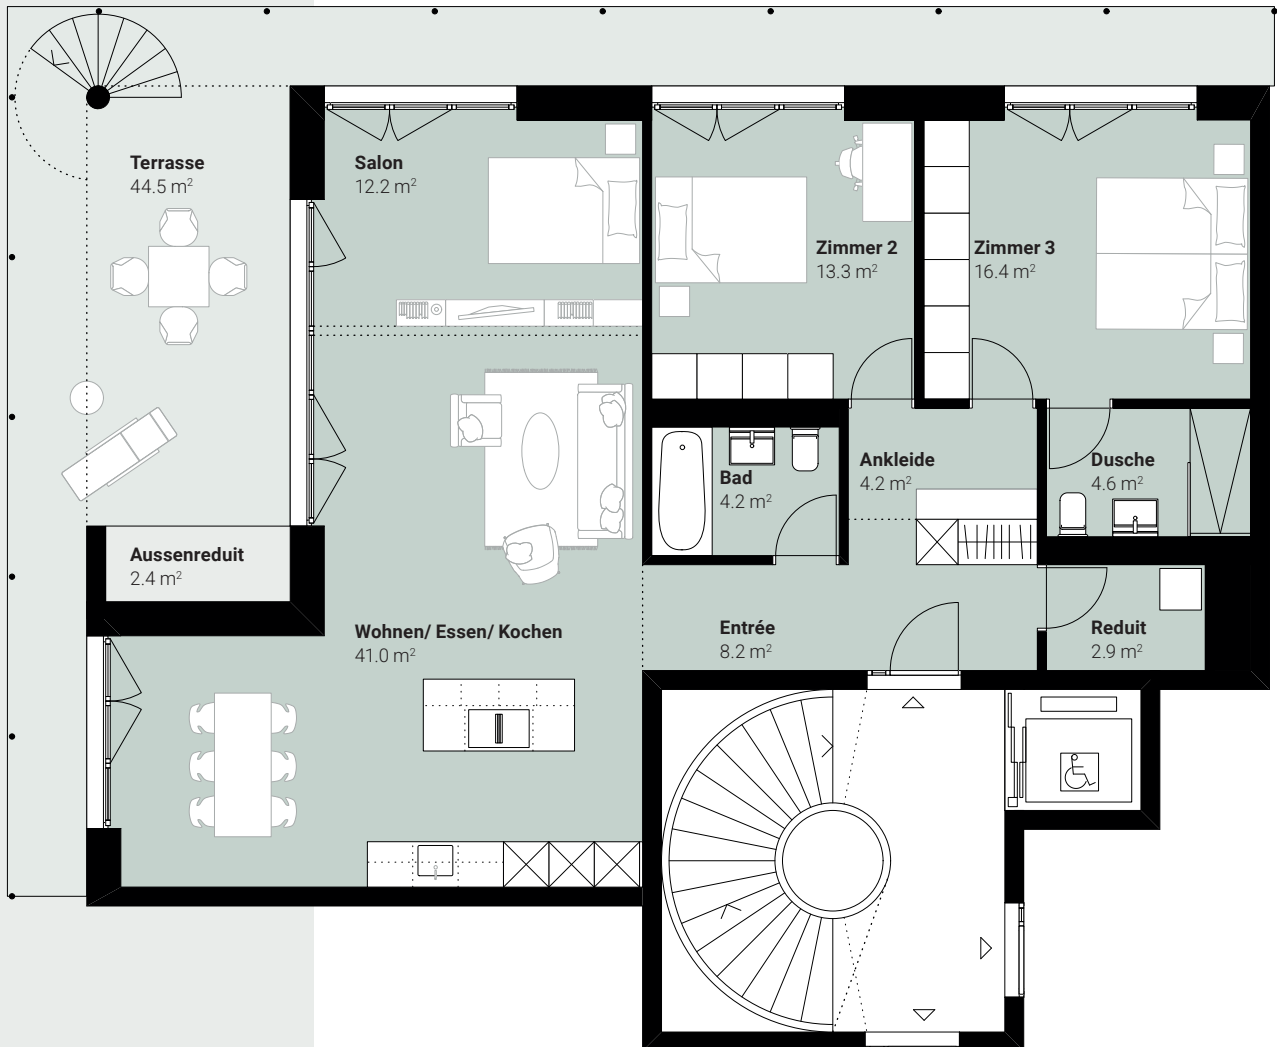

Wohnung 1.1

Stockwerk	OG / DG
Zimmer	4 ½
Wohnfläche	112.6 m ²
Sitzplatz	44.5 m ²
Garten	104.3 m ²

onda5616.ch

Massstab 1:100

1 m 3 m

Wohnfläche inklusive Innenwände und interne Schächte. Exkl. Aussenreduit und Aussenwände. Änderungen bis Bauvollendung vorbehalten. Alle Angaben sind ca.-Angaben und ohne Gewähr. Massabweichungen sind zu tolerieren.