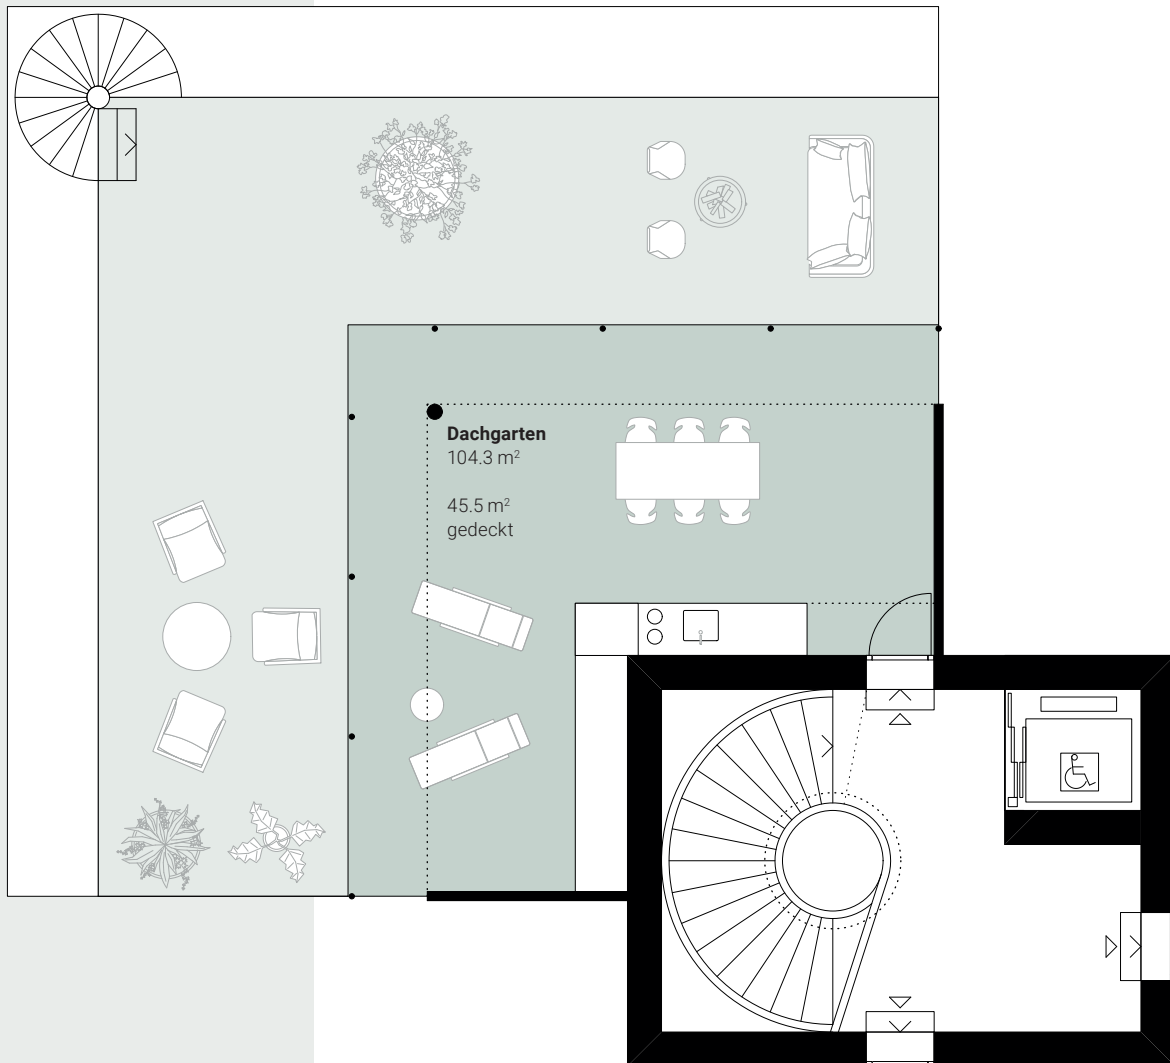

Wohnung 1.1

Stockwerk	OG / DG
Zimmer	4 ½
Wohnfläche	112.6 m ²
Sitzplatz	44.5 m ²
Garten	104.3 m ²

onda5616.ch

Massstab 1:100

1 m 3 m

Wohnfläche inklusive Innenwände und interne Schächte. Exkl. Aussenreduit und Aussenwände. Änderungen bis Bauvollendung vorbehalten. Alle Angaben sind ca.-Angaben und ohne Gewähr. Massabweichungen sind zu tolerieren.