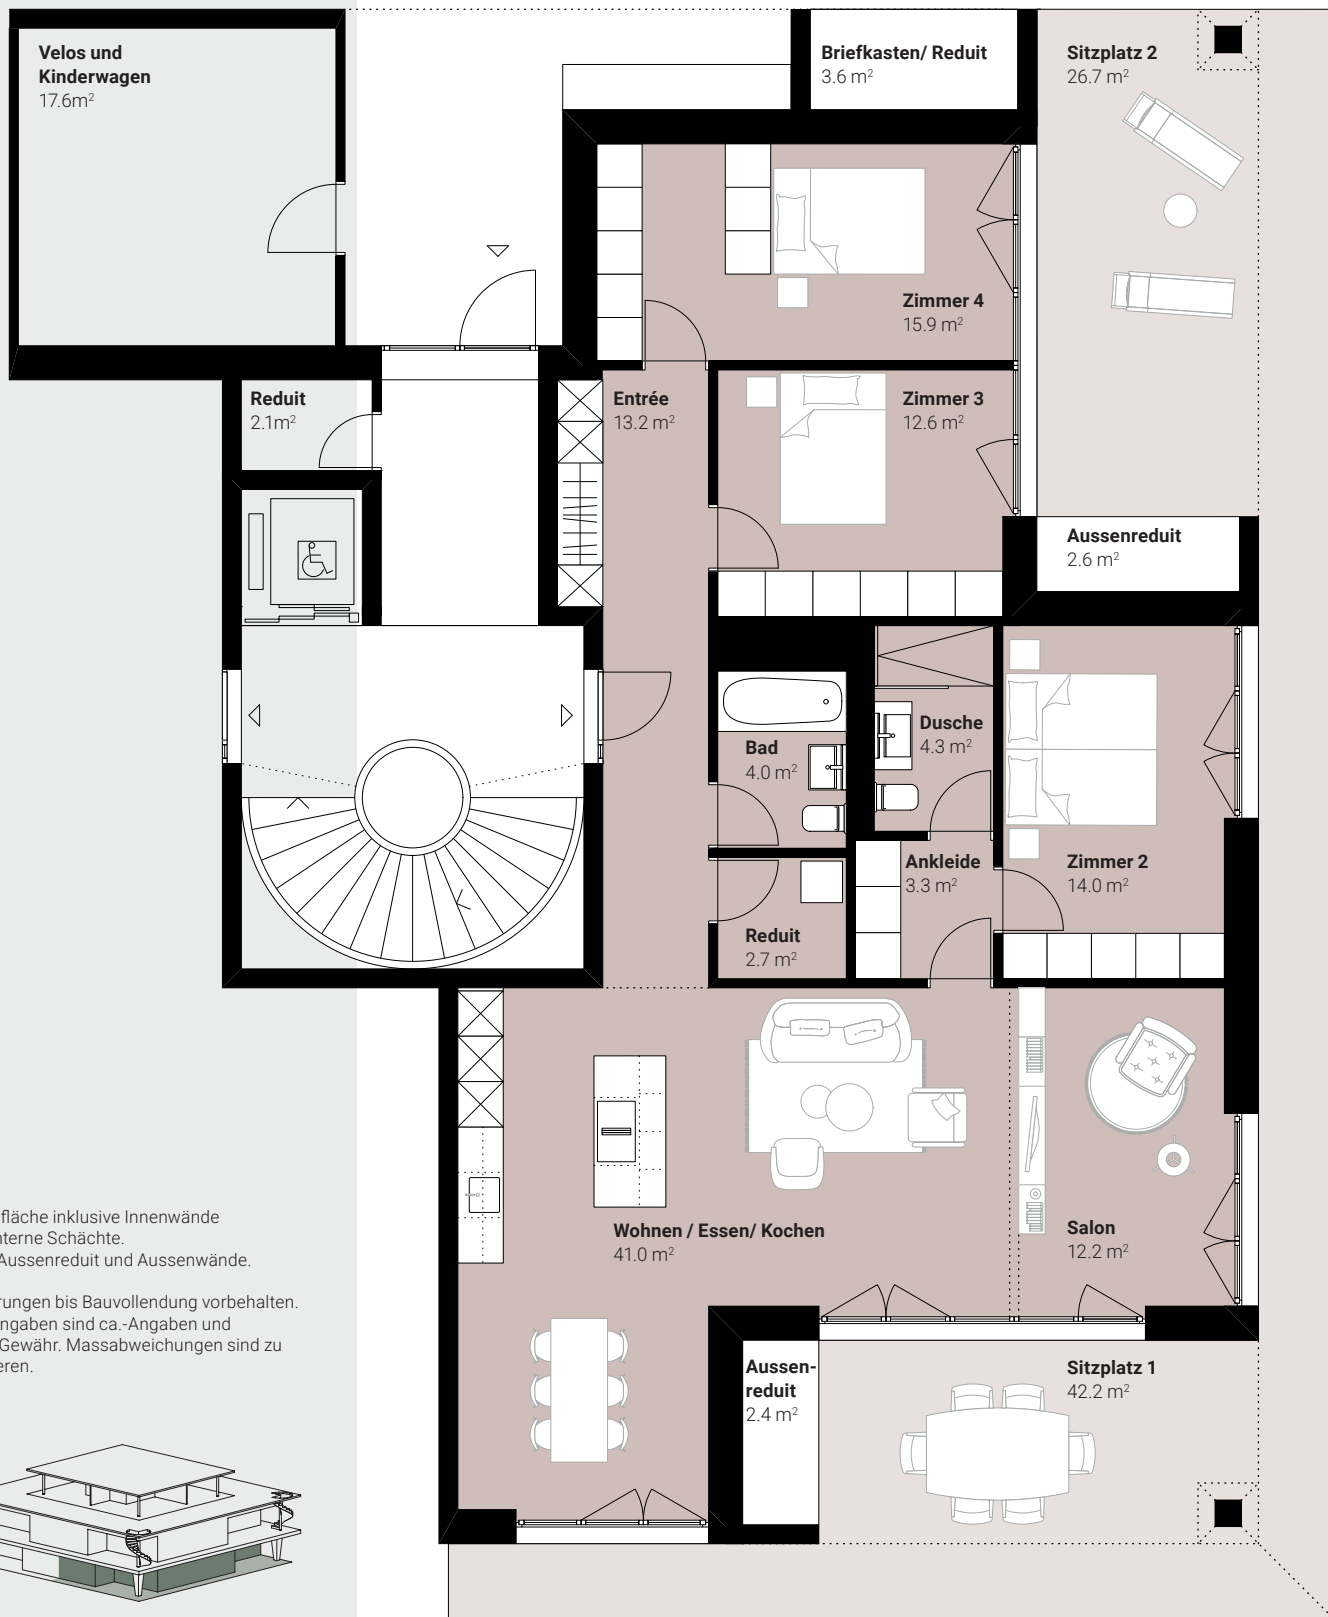

Wohnung 0.2

Stockwerk	EG
Zimmer	5 ½
Wohnfläche	129.6 m ²
Sitzplatz	68.9 m ²
Garten	161.7 m ²

onda5616.ch

Wohnfläche inklusive Innenwände und interne Schächte.
Exkl. Aussenreduit und Aussenwände.

Änderungen bis Bauvollendung vorbehalten.
Alle Angaben sind ca.-Angaben und ohne Gewähr. Massabweichungen sind zu tolerieren.

Massstab 1:100

1 m 3 m

Wohnung 0.2

Stockwerk	EG
Zimmer	5 ½
Wohnfläche	129.6 m ²
Sitzplatz	68.9 m ²
Garten	161.7 m ²

onda5616.ch

Wohnfläche inklusive Innenwände
und interne Schächte.
Exkl. Aussenreduit und Aussenwände.

Änderungen bis Bauvollendung vorbehalten.
Alle Angaben sind ca.-Angaben und
ohne Gewähr. Massabweichungen sind zu
tolerieren.

Massstab 1:150

1 m 3 m