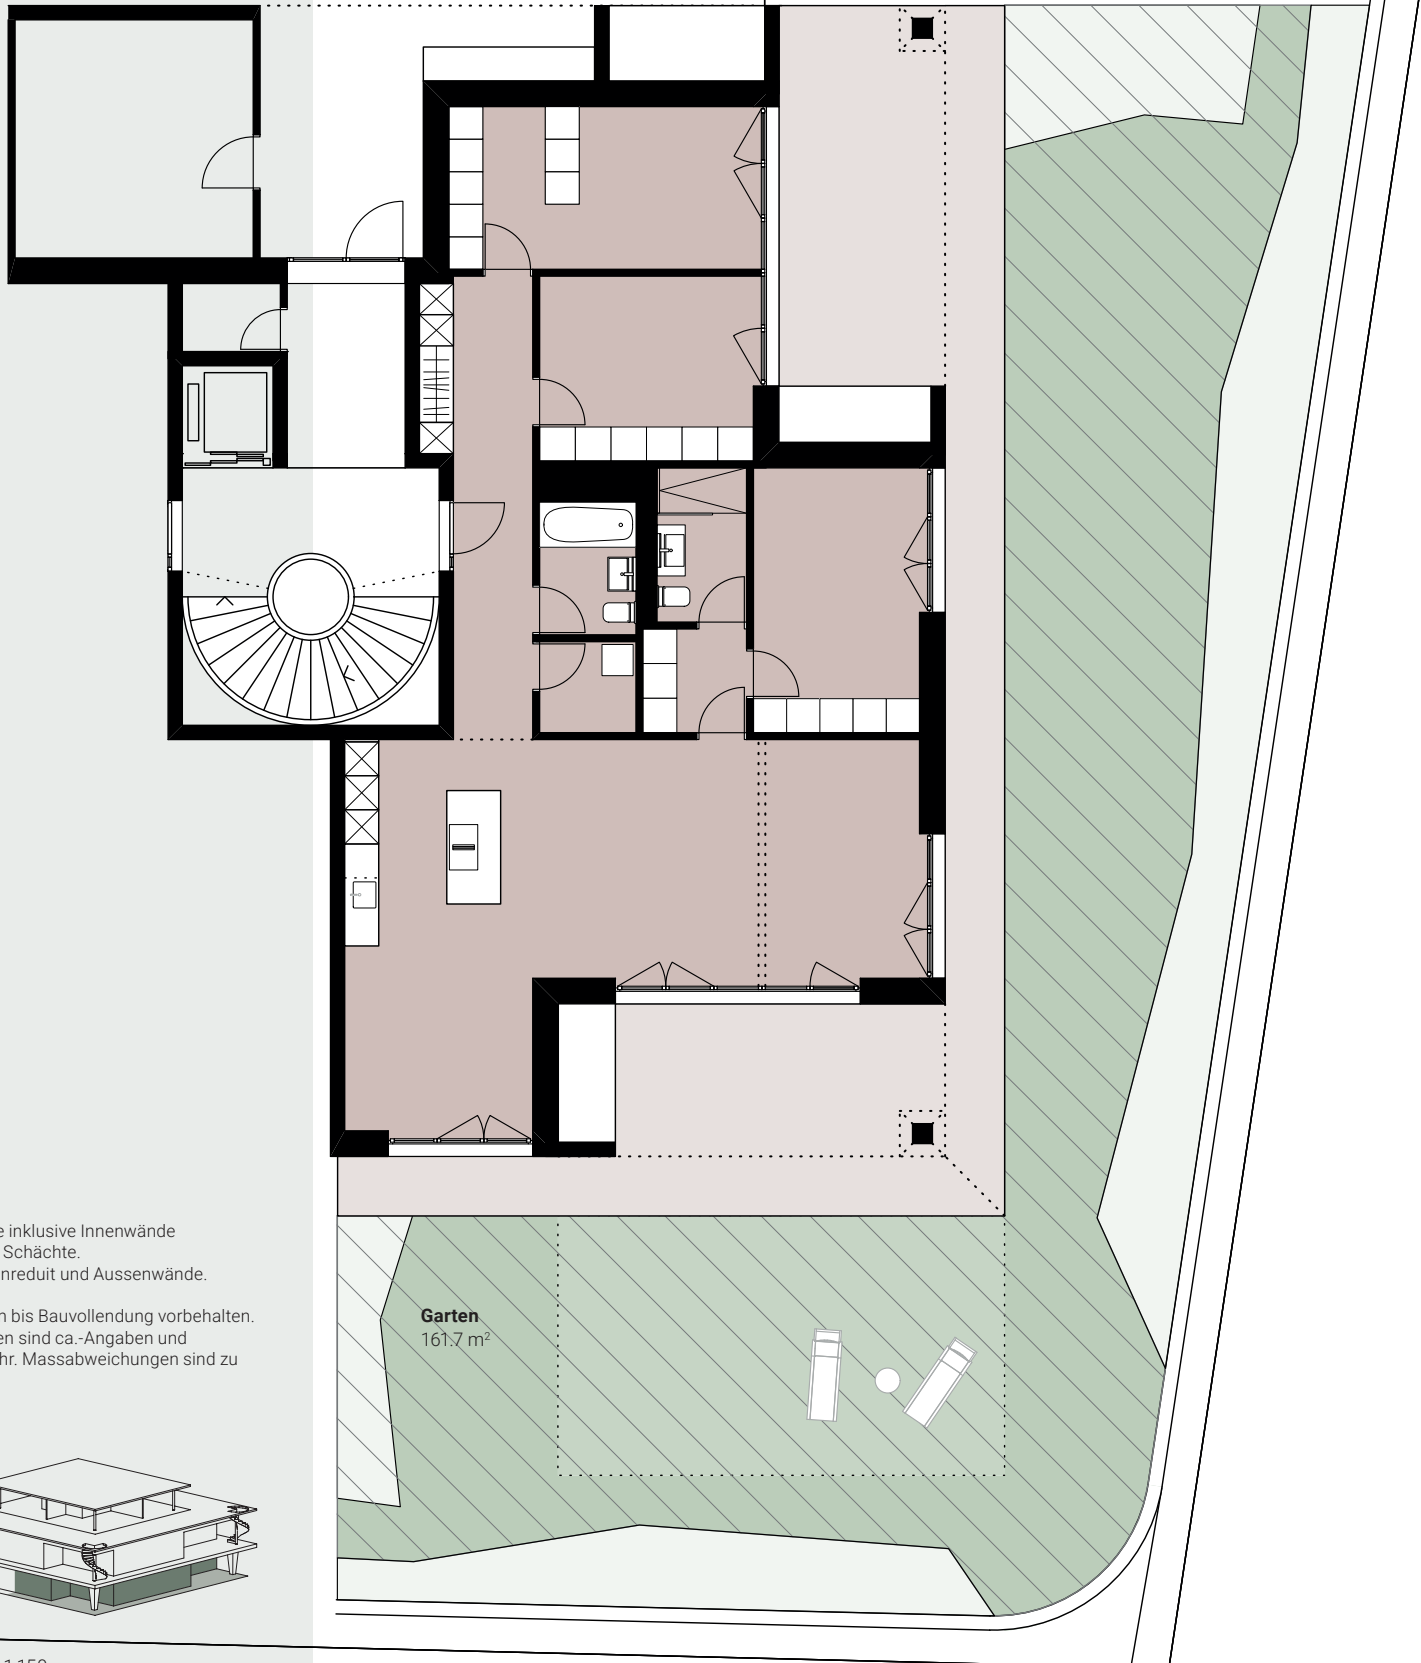

Wohnung 0.2

Stockwerk	EG
Zimmer	5 ½
Wohnfläche	129.6 m ²
Sitzplatz	68.9 m ²
Garten	161.7 m ²

onda5616.ch

Wohnfläche inklusive Innenwände und interne Schächte.
Exkl. Aussenreduit und Aussenwände.

Änderungen bis Bauvollendung vorbehalten.
Alle Angaben sind ca.-Angaben und ohne Gewähr. Massabweichungen sind zu tolerieren.

Massstab 1:100

1 m 3 m

Wohnung 0.2

Stockwerk	EG
Zimmer	5 ½
Wohnfläche	129.6 m ²
Sitzplatz	68.9 m ²
Garten	161.7 m ²

onda5616.ch

Wohnfläche inklusive Innenwände
und interne Schächte.
Exkl. Aussenreduit und Aussenwände.

Änderungen bis Bauvollendung vorbehalten.
Alle Angaben sind ca.-Angaben und
ohne Gewähr. Massabweichungen sind zu
tolerieren.

Massstab 1:150

1 m 3 m