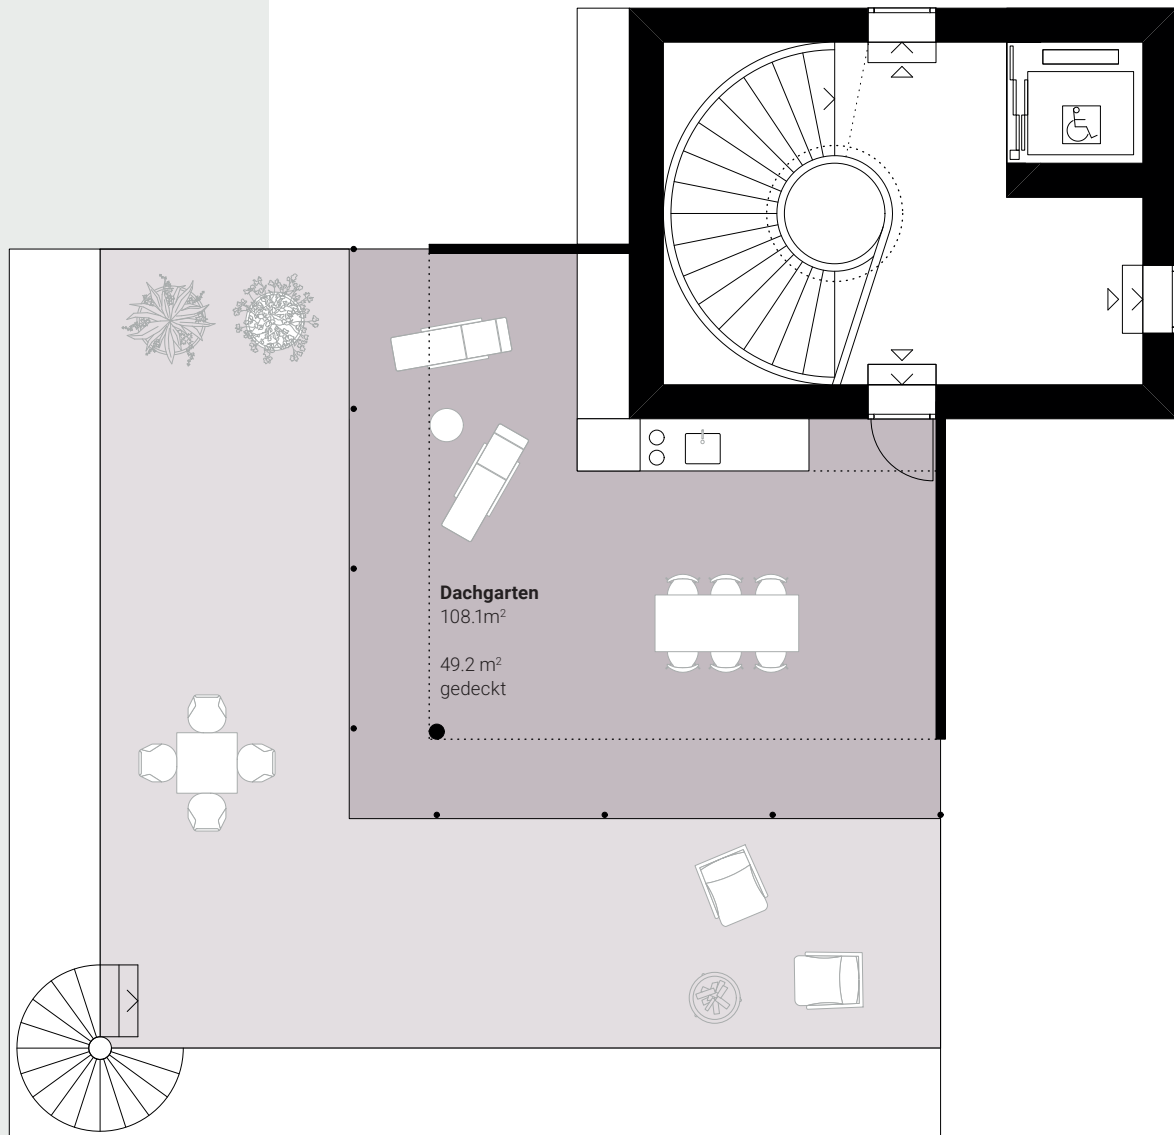

Wohnung 1.2

Stockwerk	OG / DG
Zimmer	3 ½
Wohnfläche	93.0 m ²
Sitzplatz	42.1 m ²
Garten	108.1 m ²

onda5616.ch

Massstab 1:100

1 m 3 m

Wohnfläche inklusive Innenwände und interne Schächte. Exkl. Aussenreduit und Aussenwände. Änderungen bis Bauvollendung vorbehalten. Alle Angaben sind ca.-Angaben und ohne Gewähr. Massabweichungen sind zu tolerieren.

Wohnung 1.2

Stockwerk	OG / DG
Zimmer	3 ½
Wohnfläche	93.0 m ²
Sitzplatz	42.1 m ²
Garten	108.1 m ²

onda5616.ch

Masstab 1:100

1 m 3 m

Wohnfläche inklusive Innenwände und interne Schächte. Exkl. Aussenreduit und Aussenwände.
Änderungen bis Bauvollendung vorbehalten. Alle Angaben sind ca.-Angaben und ohne Gewähr.
Massabweichungen sind zu tolerieren.