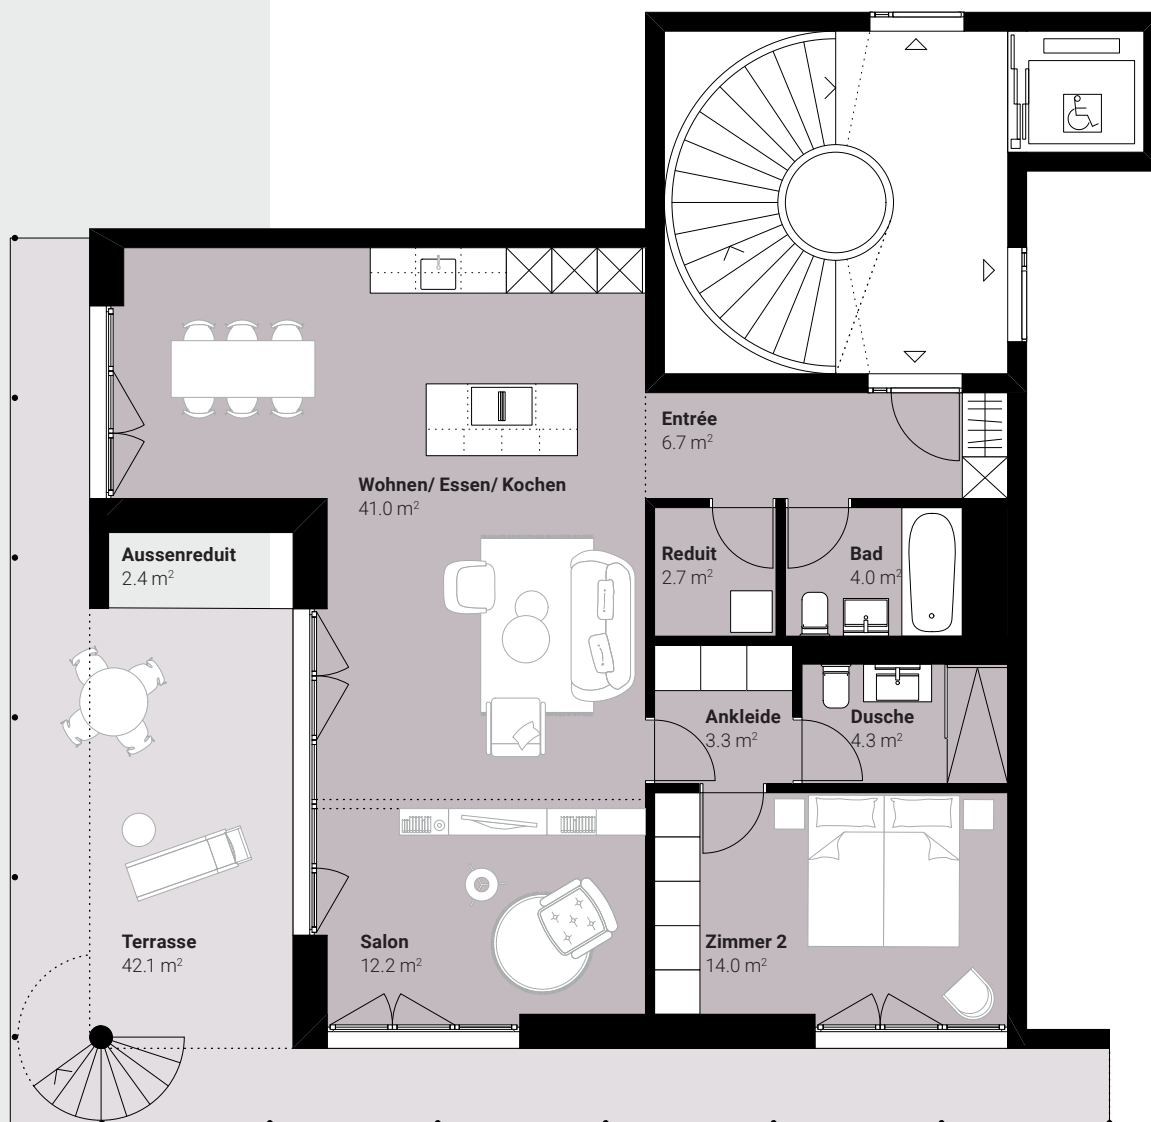

Wohnung 1.2

Stockwerk	OG / DG
Zimmer	3 ½
Wohnfläche	93.0 m ²
Sitzplatz	42.1 m ²
Garten	108.1 m ²

onda5616.ch

Massstab 1:100

1 m 3 m

Wohnfläche inklusive Innenwände und interne Schächte. Exkl. Aussenreduit und Aussenwände. Änderungen bis Bauvollendung vorbehalten. Alle Angaben sind ca.-Angaben und ohne Gewähr. Massabweichungen sind zu tolerieren.

Wohnung 1.2

Stockwerk	OG / DG
Zimmer	3 ½
Wohnfläche	93.0 m ²
Sitzplatz	42.1 m ²
Garten	108.1 m ²

onda5616.ch

Masstab 1:100

1 m 3 m

Wohnfläche inklusive Innenwände und interne Schächte. Exkl. Aussenreduit und Aussenwände.
Änderungen bis Bauvollendung vorbehalten. Alle Angaben sind ca.-Angaben und ohne Gewähr.
Massabweichungen sind zu tolerieren.